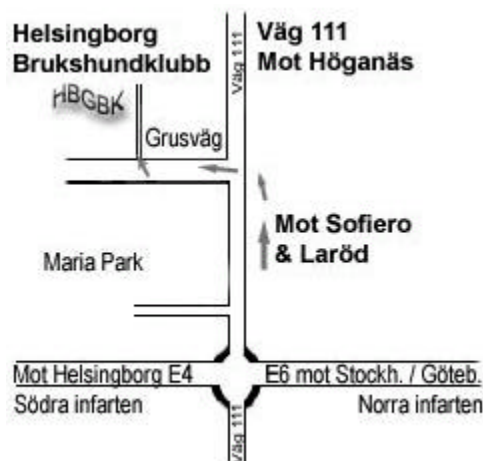

PM

Lydnadsprov

Helsingborg 2011-10-09

Samling och lottning sker i klubbstugan, se bifogad karta och deltagarförteckning.

Så hittar du oss
Helsingborg Brukshundklubb ligger på Kennelvägen vid Laröd, mellan väg 111 och Sofiero. Kör ni på väg 111 och svänger mot Laröd/Sofiero så kommer ni snart att se en skylt till oss på er högra sida. Kommer ni istället från Sofiero, kör mot Höganäs, så ser ni skylten på vänster sida.