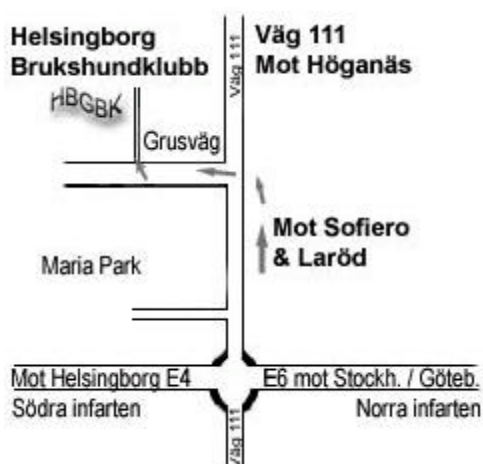

HELSINGBORG BK INBJUDER TILL

OFFICIELL RALLYTÄVLING NYBÖRJARKLASS & FORTSÄTTNING

SÖNDAG 2 OKTOBER 2011

Anmäl till SBK Tävlings senast söndag 11/9

Plats: Helsingborg BK

Sekretariatet öppnar 09.00 och 11.30

Banvandring nybörjare 09.45 första start klockan 10.15

Banvandring fortsättning 12.30 första start 13.00

Prisutdelning direkt efter avslutade klasser

Frågor: Monique Wrambeck 0703 59 00 58 monique.w@telia.com

Så hittar du oss

Helsingborg Brukshundklubb ligger på Kennelvägen vid Laröd, mellan väg 111 och Sofiero. Kör ni på väg 111 och svänger mot Laröd/Sofiero så kommer ni snart att se en skylt till oss på er högra sida. Kommer ni istället från Sofiero, kör mot Höganäs, så ser ni skylten på vänster sida.